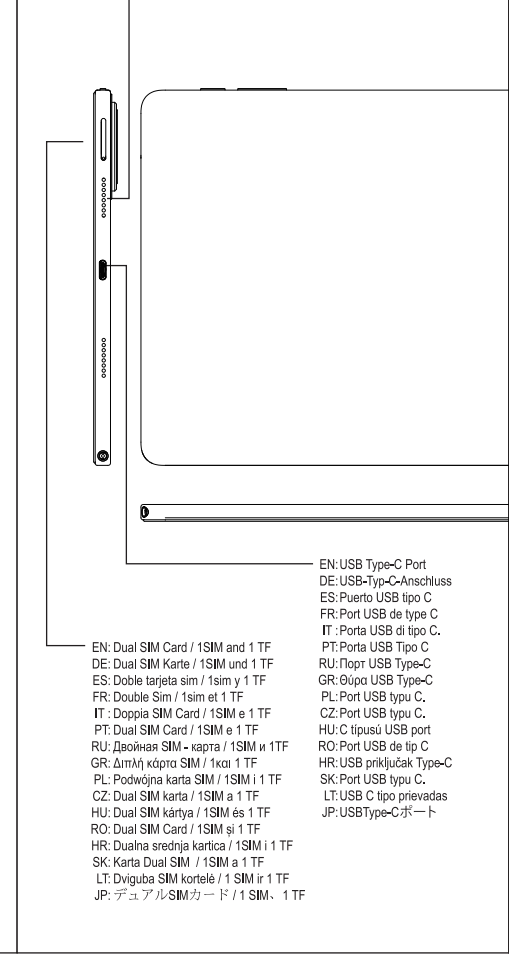

Polish
Witamy w serii CUBOT 'New Era'...
Informacje o certyfikacji CE
Wyłączenie
Informacje o certyfikacji CE

Croatian
Dobro došli u seriju CUBOT 'New Era'...
Informacije
Informacije o certifikaciji CE
Upravljanje odjećom
PRAZNOŠT

Croatian
Dobro došli u seriju CUBOT 'New Era'...
Informacije
Informacije o certifikaciji CE
Upravljanje odjećom
PRAZNOŠT

German
Willkommen in der CUBOT 'New Era'...
Wichtige Informationen
An Körper getragene Geräte
WARNING
ATTENTION

Polish
Witamy w serii CUBOT 'New Era'...
1. Główna Ertyka
2. Bateria i Akumulator
3. Wyłącznik
4. Wyłączenie
5. Informacje o certyfikacji CE